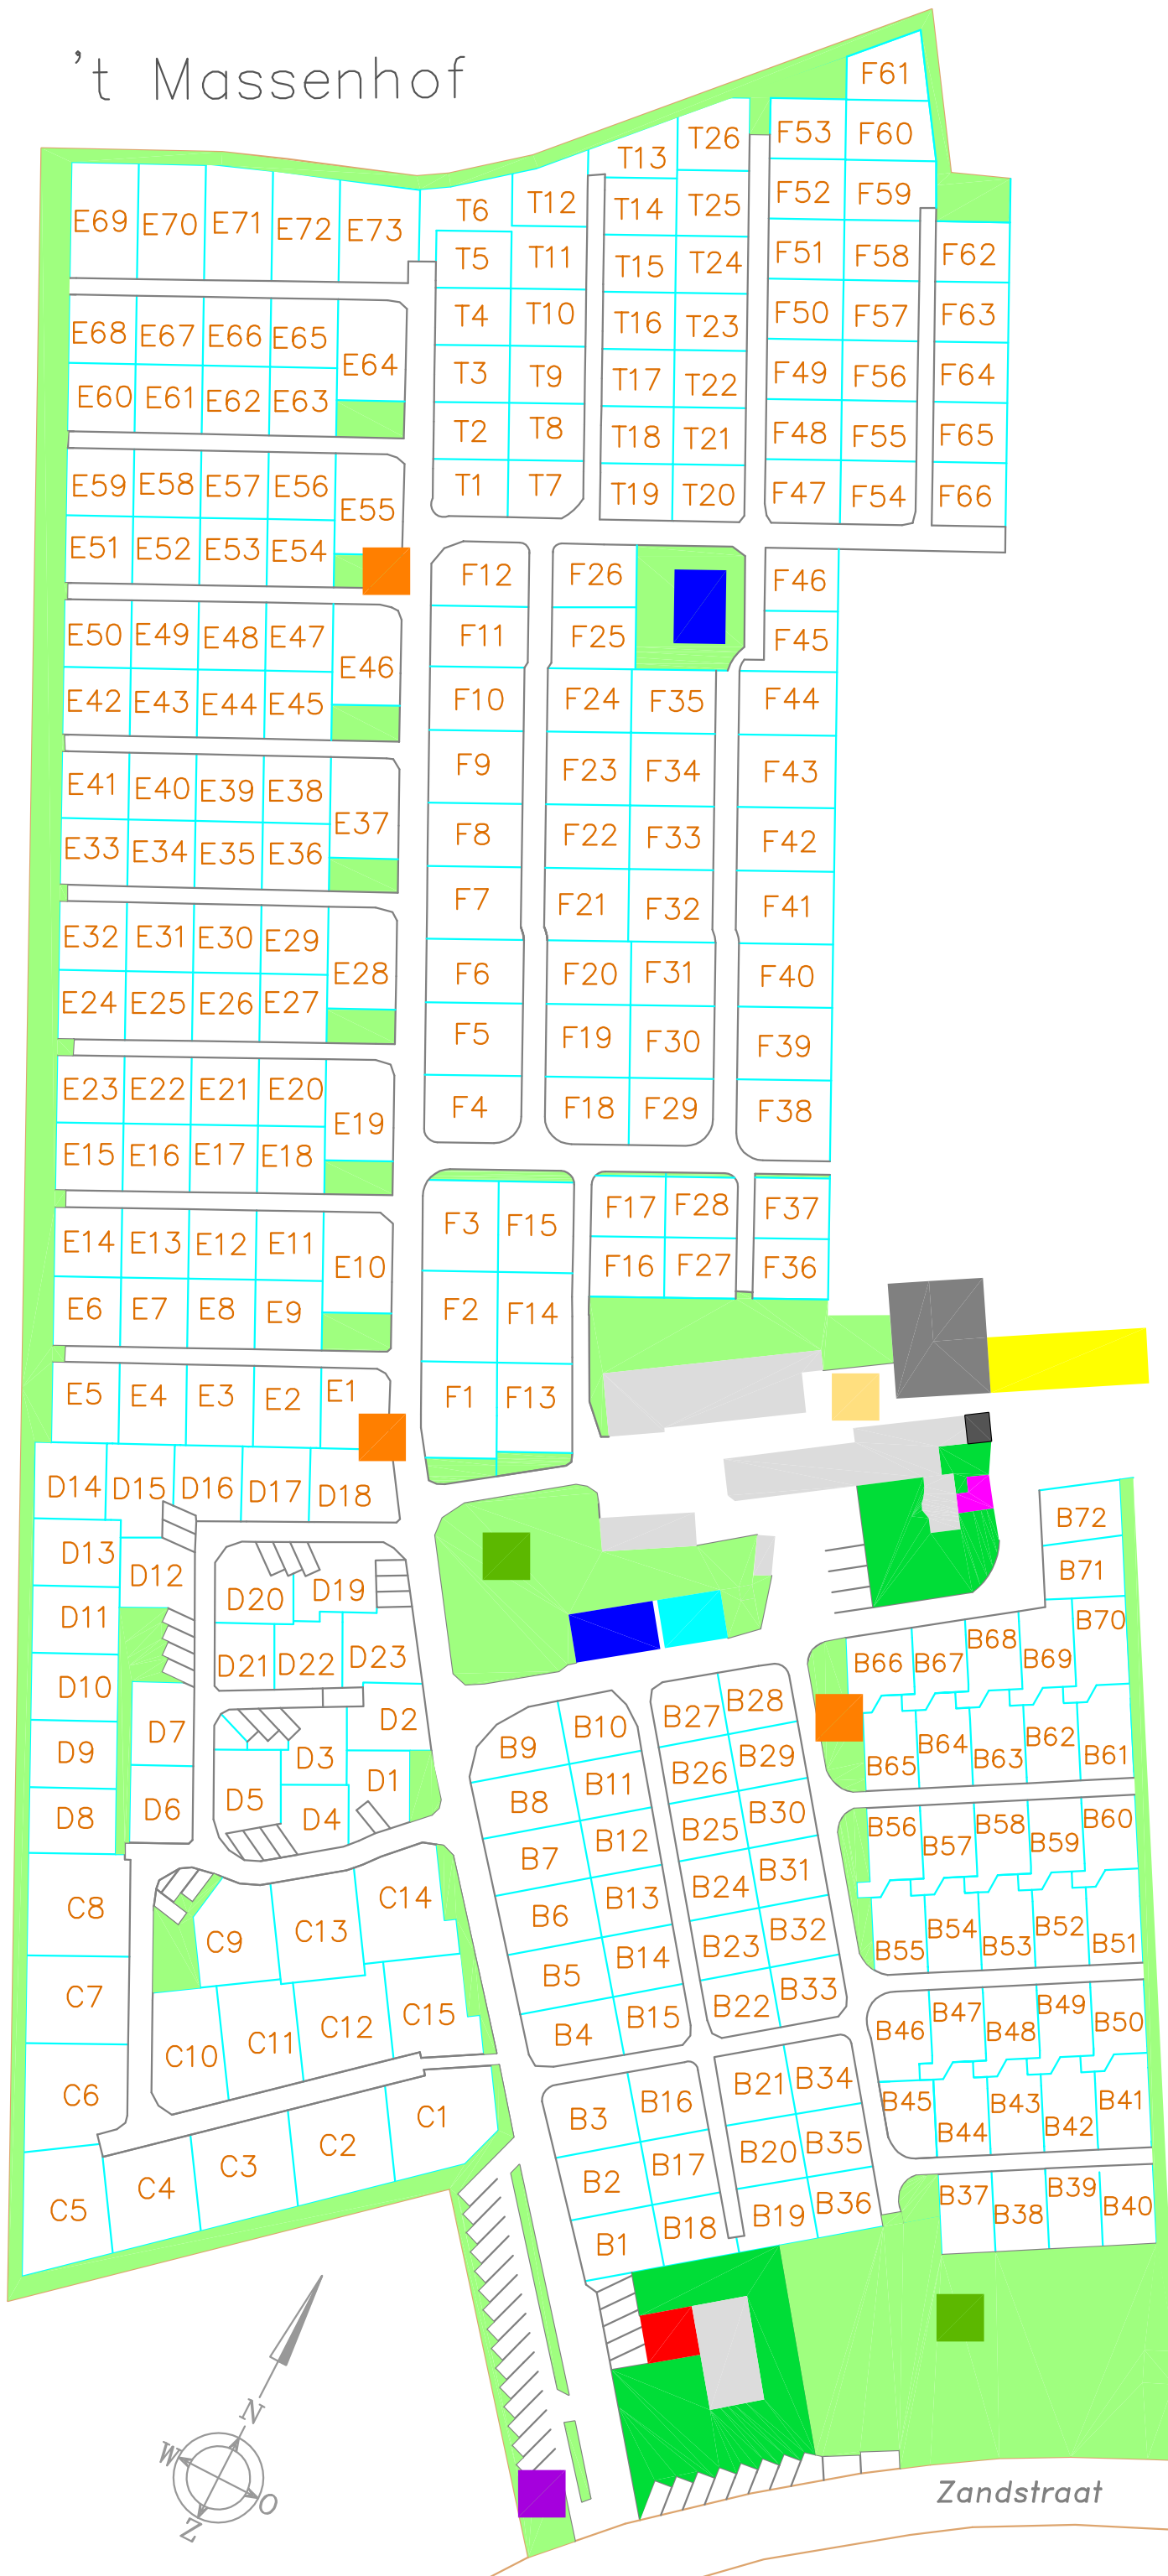

# 't Massenhof

- Bureel  
Bureau  
Büro
- Campingshop
- Sanitair  
Sanitaires  
Sanitäre Einrichtungen
- Gasflessen  
Gaz - Gas
- Recreatie  
Récréation  
Erholung
- Brandbluspost  
Poste incendie  
Feuerlöcherpost
- Verzamelplaats vuilnis  
Dépôt déchets  
Deponie für Müll
- Verzamelplaats gras  
Dépôt herbe  
Deponie für Gras
- Noodtelefoon  
Téléphone d'urgence  
Nottelefon
- Taverne De Dreve