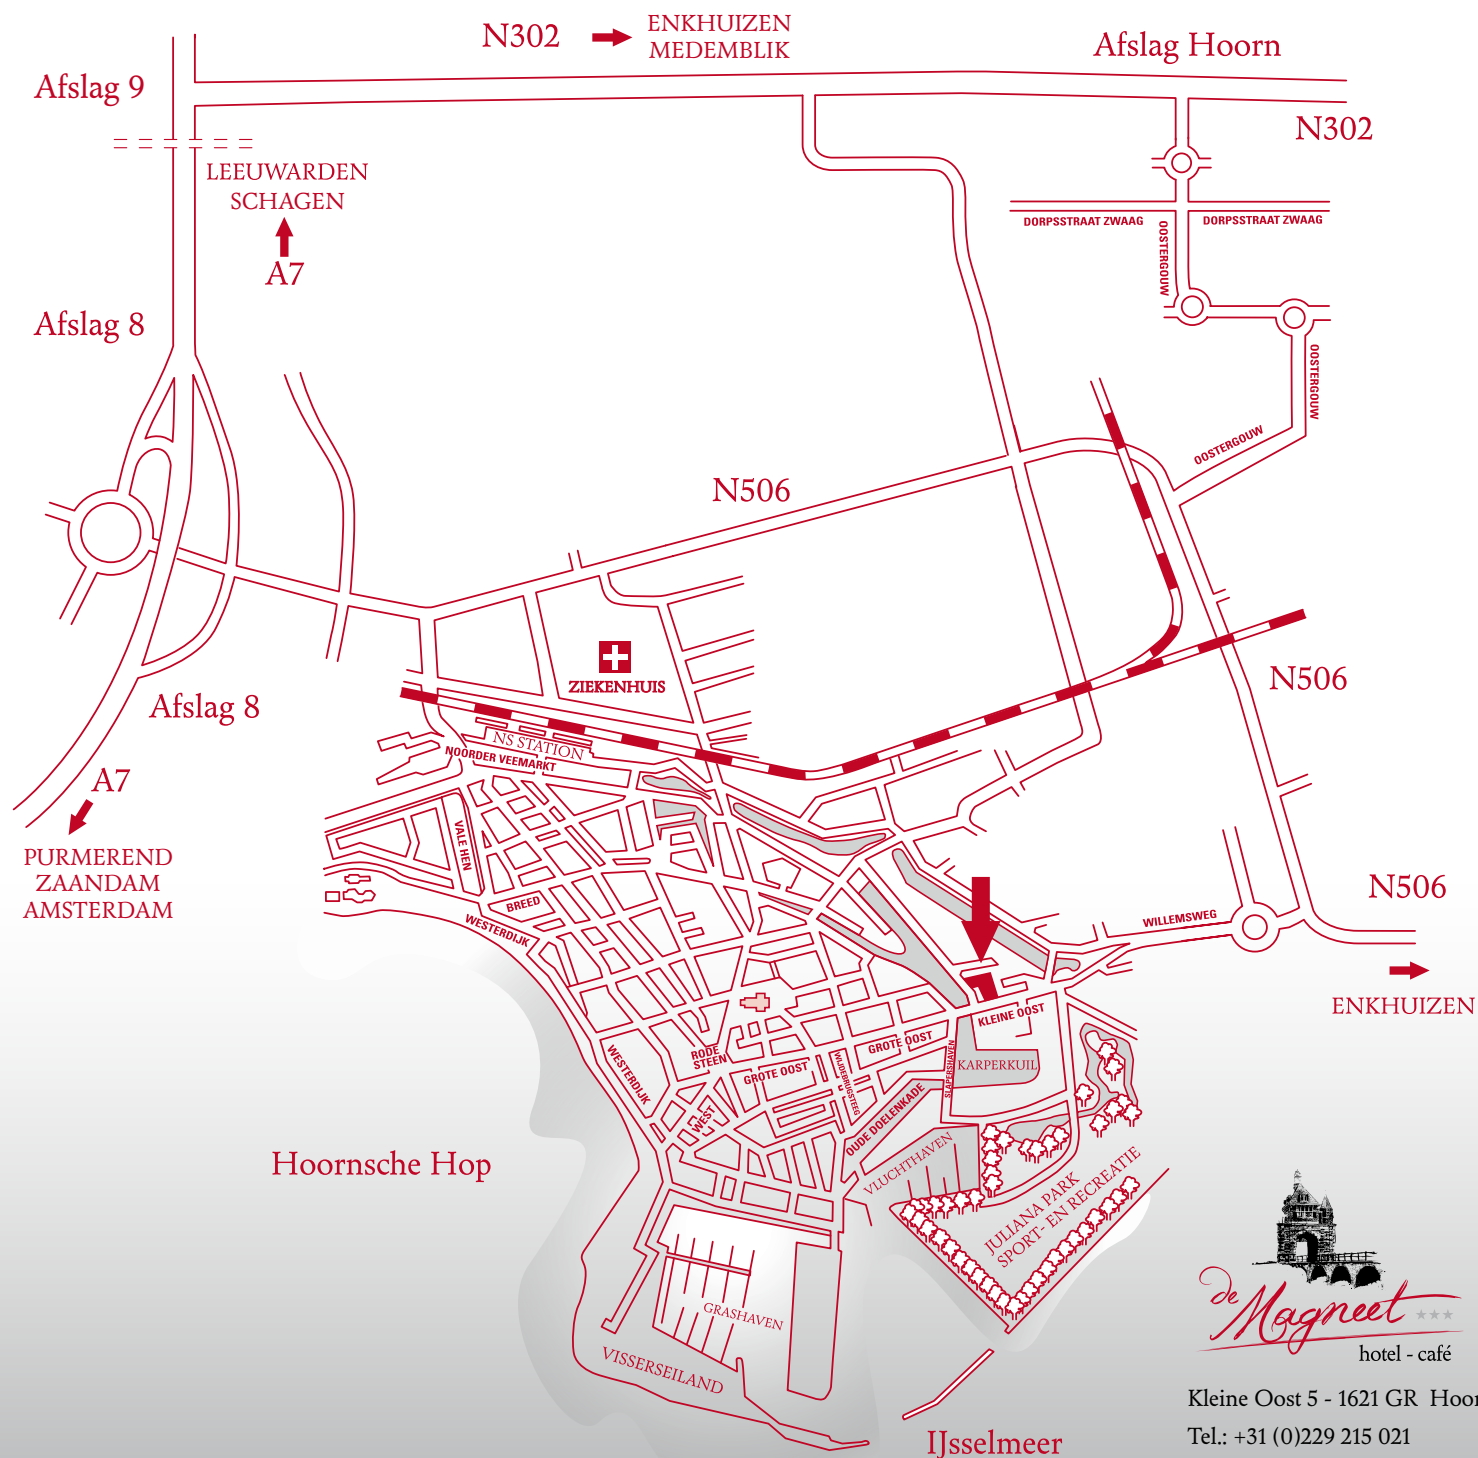

ROUTE AUTO

Via A7

- Afslag 8 “Hoorn”.
- Na 4km rondweg afslag “Centrum Oost / Havens”.
- Op Willemsweg links aanhouden.
- Op Kleine Oost “Hotel de Magneet” aan rechterhand.

Via N506

- Afslag “Centrum Oost / Havens”.
- Op Willemsweg links aanhouden.
- Op Kleine Oost “Hotel de Magneet” aan rechterhand.

A7 Highway

- Exit 8 “Hoorn”.
- After 4 km exit “Centrum Oost / Havens”.
- Willemsweg keep left.
- Kleine Oost “Hotel de Magneet” to your right.

N506

- Exit “Centrum Oost / Havens”.
- Willemsweg keep left.
- Kleine Oost “Hotel de Magneet” to your right.