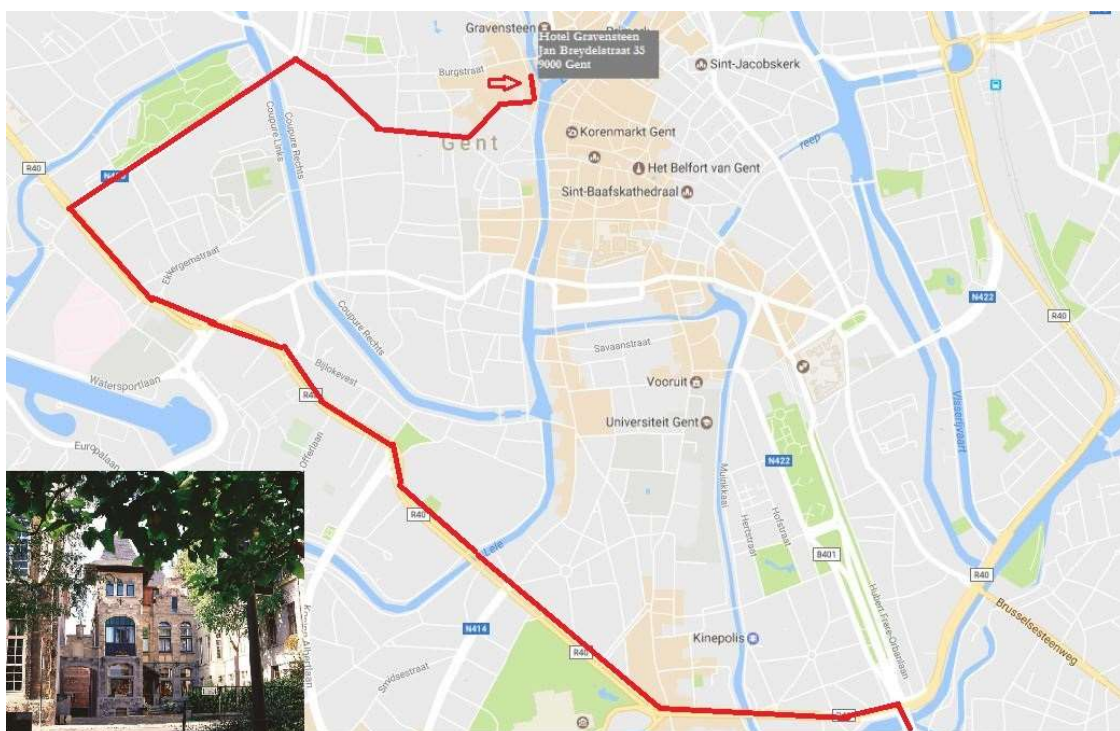

ROUTEBSCHRIJVING

Op de autosnelweg E17/E40 richting Gent neemt u de afrit "Gent-Centrum" (B401).

Volg 'Alle richtingen', sla onder de brug van de autosnelweg linksaf en volg richting "Eeklo". U rijdt op de "Sint-Lievenslaan".

Aan de 2^{de} verkeerslichten, dubbel kruispunt, volgt u rechts mee, richting "Eeklo". U blijft deze ring volgen "Charles de Kerckhovelaan, Martelaarslaan, Einde Were".

Aan het kruispunt "Einde Were – Nieuwewandeling" slaat u rechts af. (richting Centrum – Gevingenis)

U volgt verder de "Nieuwewandeling"(N430) tot kruispunt "Brugsepoortstraat".

U slaat rechts af naar de "Brugsepoortstraat".

U volgt verder de "Hoogstraat" tot einde

U komt aan de "Poel"

Links afslaan, U bent dan in de "Drabstraat"

(!) Opgelet vanaf dit punt betreedt u de autovrije zone (!)

Meldingsplicht aan de receptie voor het navragen naar vrije plaatsen en doorgeven van nummerplaat (09/225.11.50)

Links afslaan, U komt in de Jan Breydelstraat. Halverwege bevindt zich onze parking aan de linkerkant.